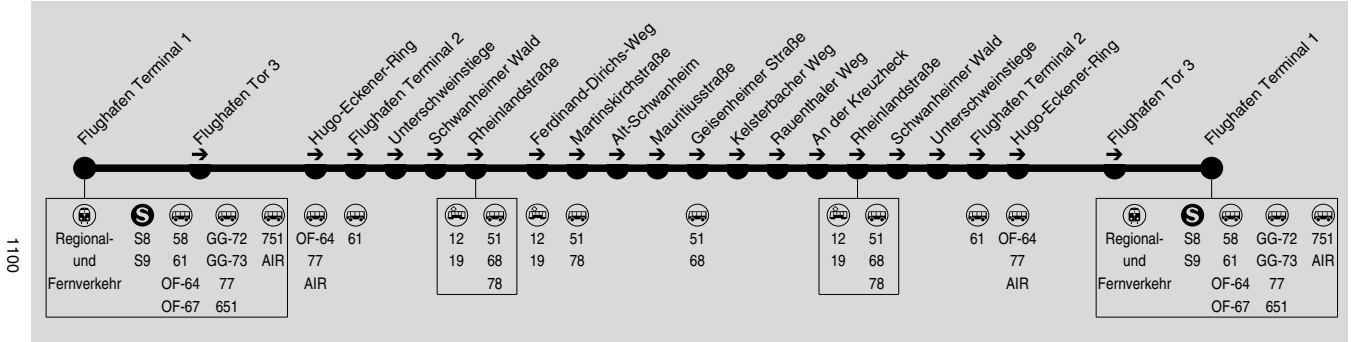

Am 24.12. und 31.12. Verkehr wie Samstag.

### Montag - Freitag

Flughafen Terminal 1	4.20	4.50	5.20	alle	20.20	20.51	21.22	21.52	22.22	22.52	23.22	23.52	0.22	0.52
Hugo-Eckener-Ring	4.23	4.53	5.23	30	20.23	20.54	21.25	21.55	22.25	22.55	23.25	23.55	0.25	0.55
Flughafen Terminal 2	4.25	4.55	5.25	Min	20.25	20.56	21.27	21.57	22.27	22.57	23.27	23.57	0.27	0.57
Unterschweinstiege	4.29	4.59	5.29		20.29	21.00	21.30	22.00	22.30	23.00	23.30	0.00	0.30	1.00
Schwanheimer Wald	4.33	5.03	5.33		20.33	21.04	21.34	22.04	22.34	23.04	23.34	0.04	0.34	1.04
Rheinlandstraße	4.35	5.05	5.35		20.35	21.06	21.36	22.06	22.36	23.06	23.36	0.06	0.36	1.06
Ferdinand-Dirichs-Weg	4.36	5.06	5.36		20.36	21.07	21.37	22.07	22.37	23.07	23.37	0.07	0.37	1.07
Alt-Schwanheim	4.39	5.09	5.39		20.39	21.10	21.40	22.10	22.40	23.10	23.40	0.10	0.40	1.10
Geisenheimer Straße	4.42	5.12	5.42		20.42	21.13	21.43	22.13	22.43	23.13	23.43	0.13	0.43	1.13
Kelsterbacher Weg	4.43	5.13	5.43		20.43	21.14	21.44	22.14	22.44	23.14	23.44	0.14	0.44	1.14
Rheinlandstraße	4.47	5.17	5.47		20.47	21.17	21.47	22.17	22.47	23.17	23.47	0.17	0.47	1.17

Schwanheimer Wald	4.49	5.19	5.49		20.49	21.19	21.49	22.19	22.49	23.19	23.49	0.19	0.49	
Unterschweinstiege	4.53	5.23	5.53		20.53	21.23	21.53	22.23	22.53	23.23	23.53	0.23	0.53	
Flughafen Terminal 2	4.56	5.26	5.56		20.56	21.26	21.56	22.26	22.56	23.26	23.56	0.26	0.56	
Hugo-Eckener-Ring	4.58	5.28	5.58		20.58	21.28	21.58	22.28	22.58	23.28	23.58	0.28	0.58	
Flughafen Terminal 1	5.03	5.33	6.03		21.03	21.32	22.02	22.32	23.02	23.32	0.02	0.32	1.02	